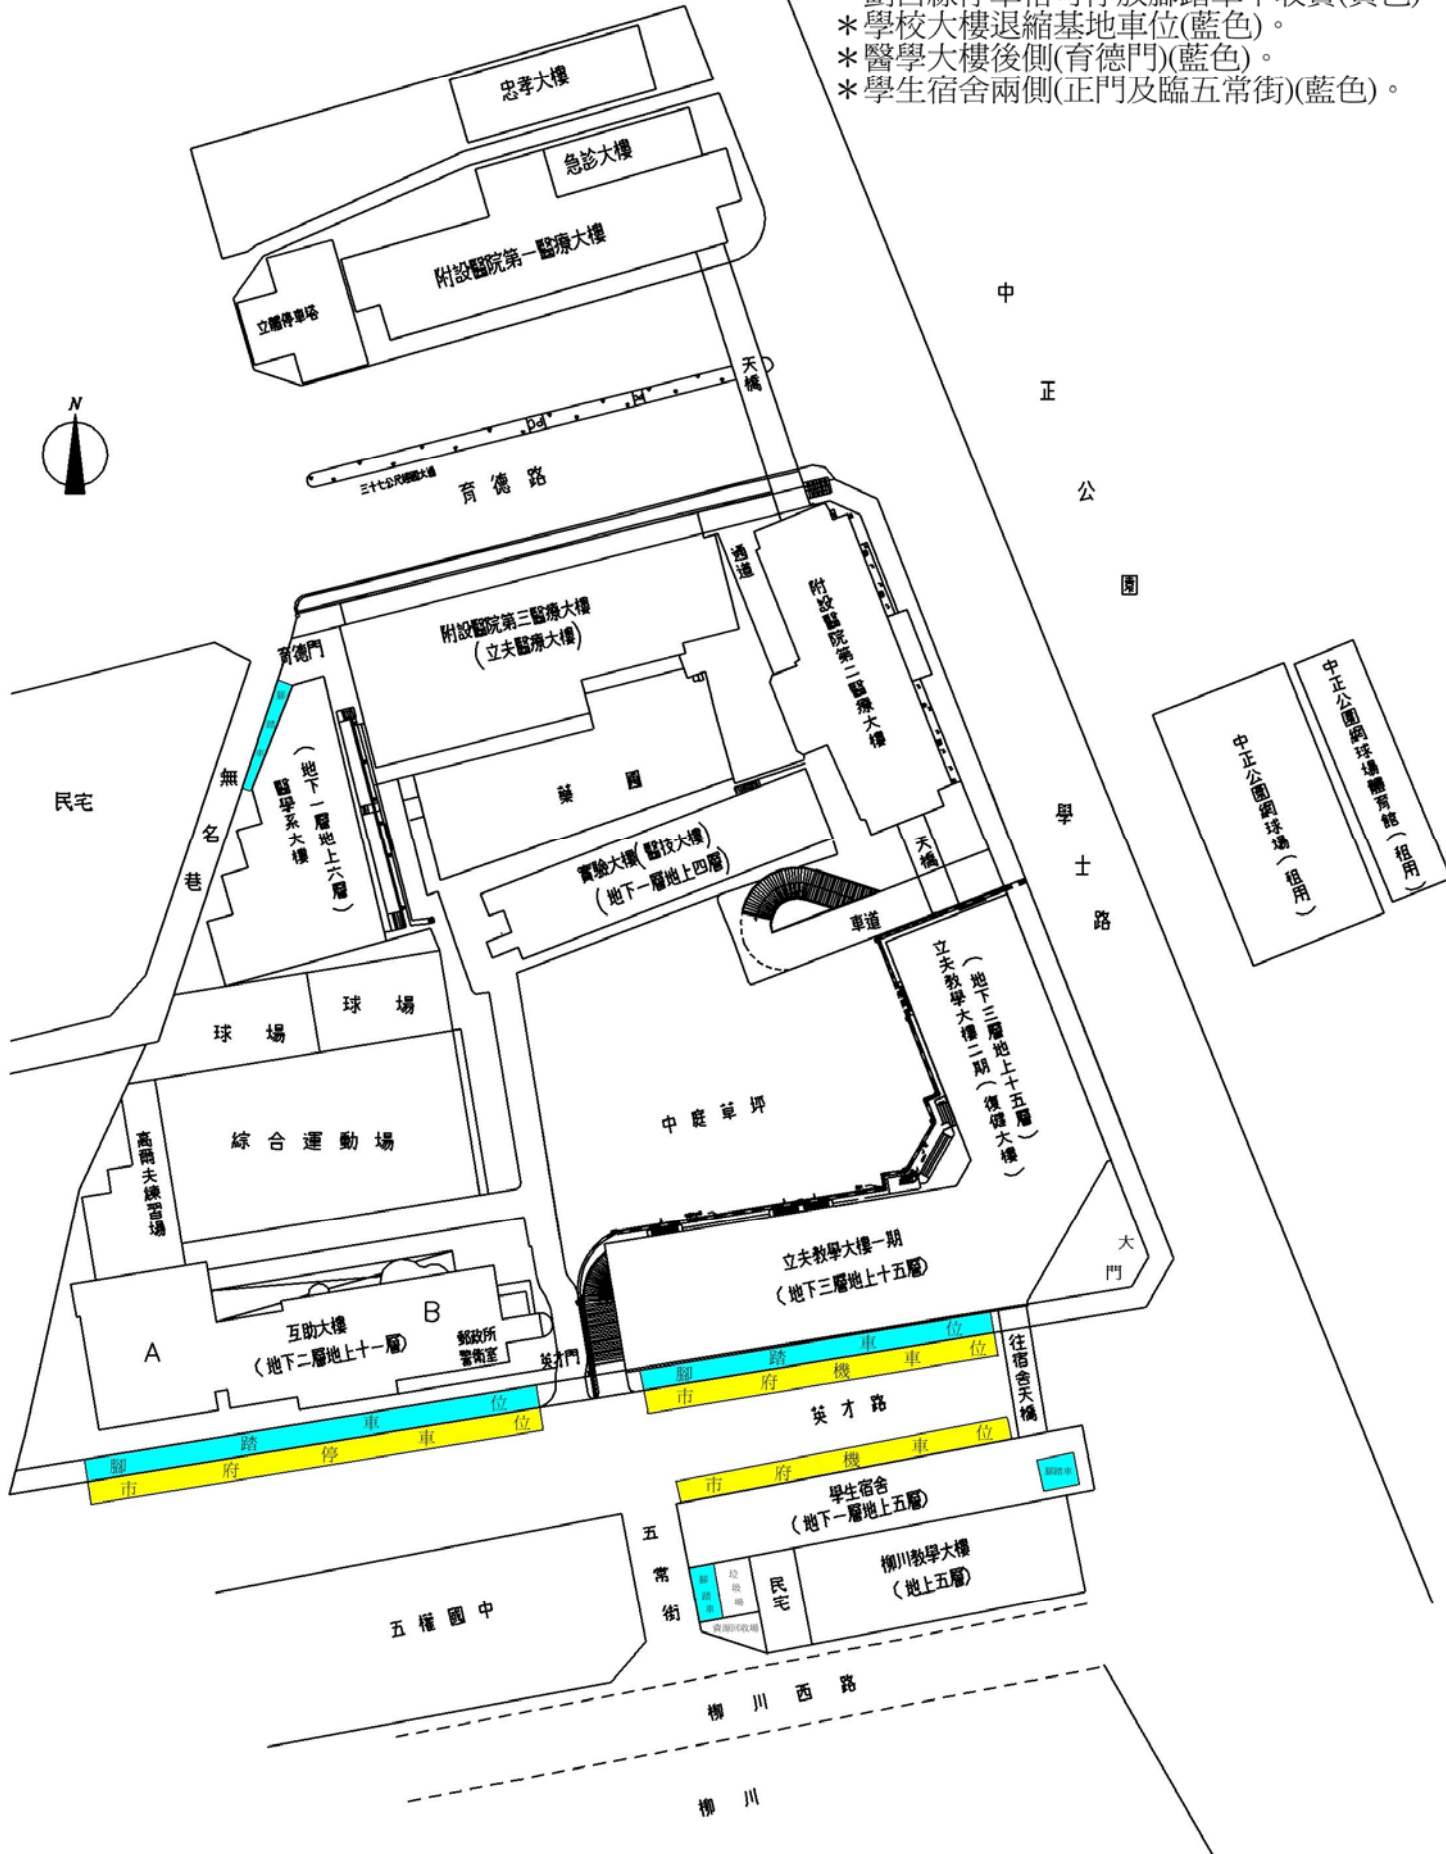

- * 台中市政府管轄路邊收費機車位
劃白線停車格可停放腳踏車不收費(黃色)。
- * 學校大樓退縮基地車位(藍色)。
- * 醫學大樓後側(育德門)(藍色)。
- * 學生宿舍兩側(正門及臨五常街)(藍色)。

中國醫藥大學 台中校區腳踏車停車位置圖