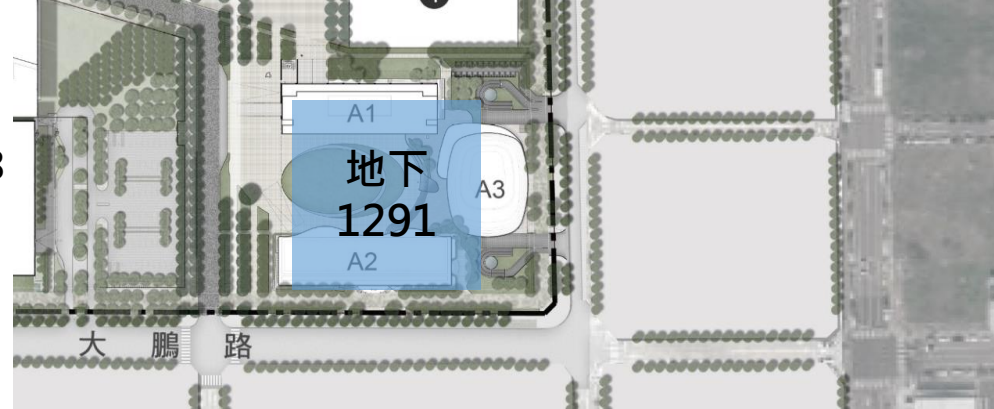

水滸校本部周邊機車停車圖示說明

110.01.28

學校管理 <1291+400位> 每學期500元

民營管理 <522位>

中正公園
機車停車場
250

20
70
600

120

40 70 110

30

五權院區
機車停車場
100

英才校區周邊機車停車圖示說明

110.01.28

- 學校管理 <600+120+30位> 每學期500元
- 學校大樓退縮基地 <310位>
- 民營管理 <350位>
- 市政府管轄路邊收費 <約937位>
- 台中市府公告機車收費路段