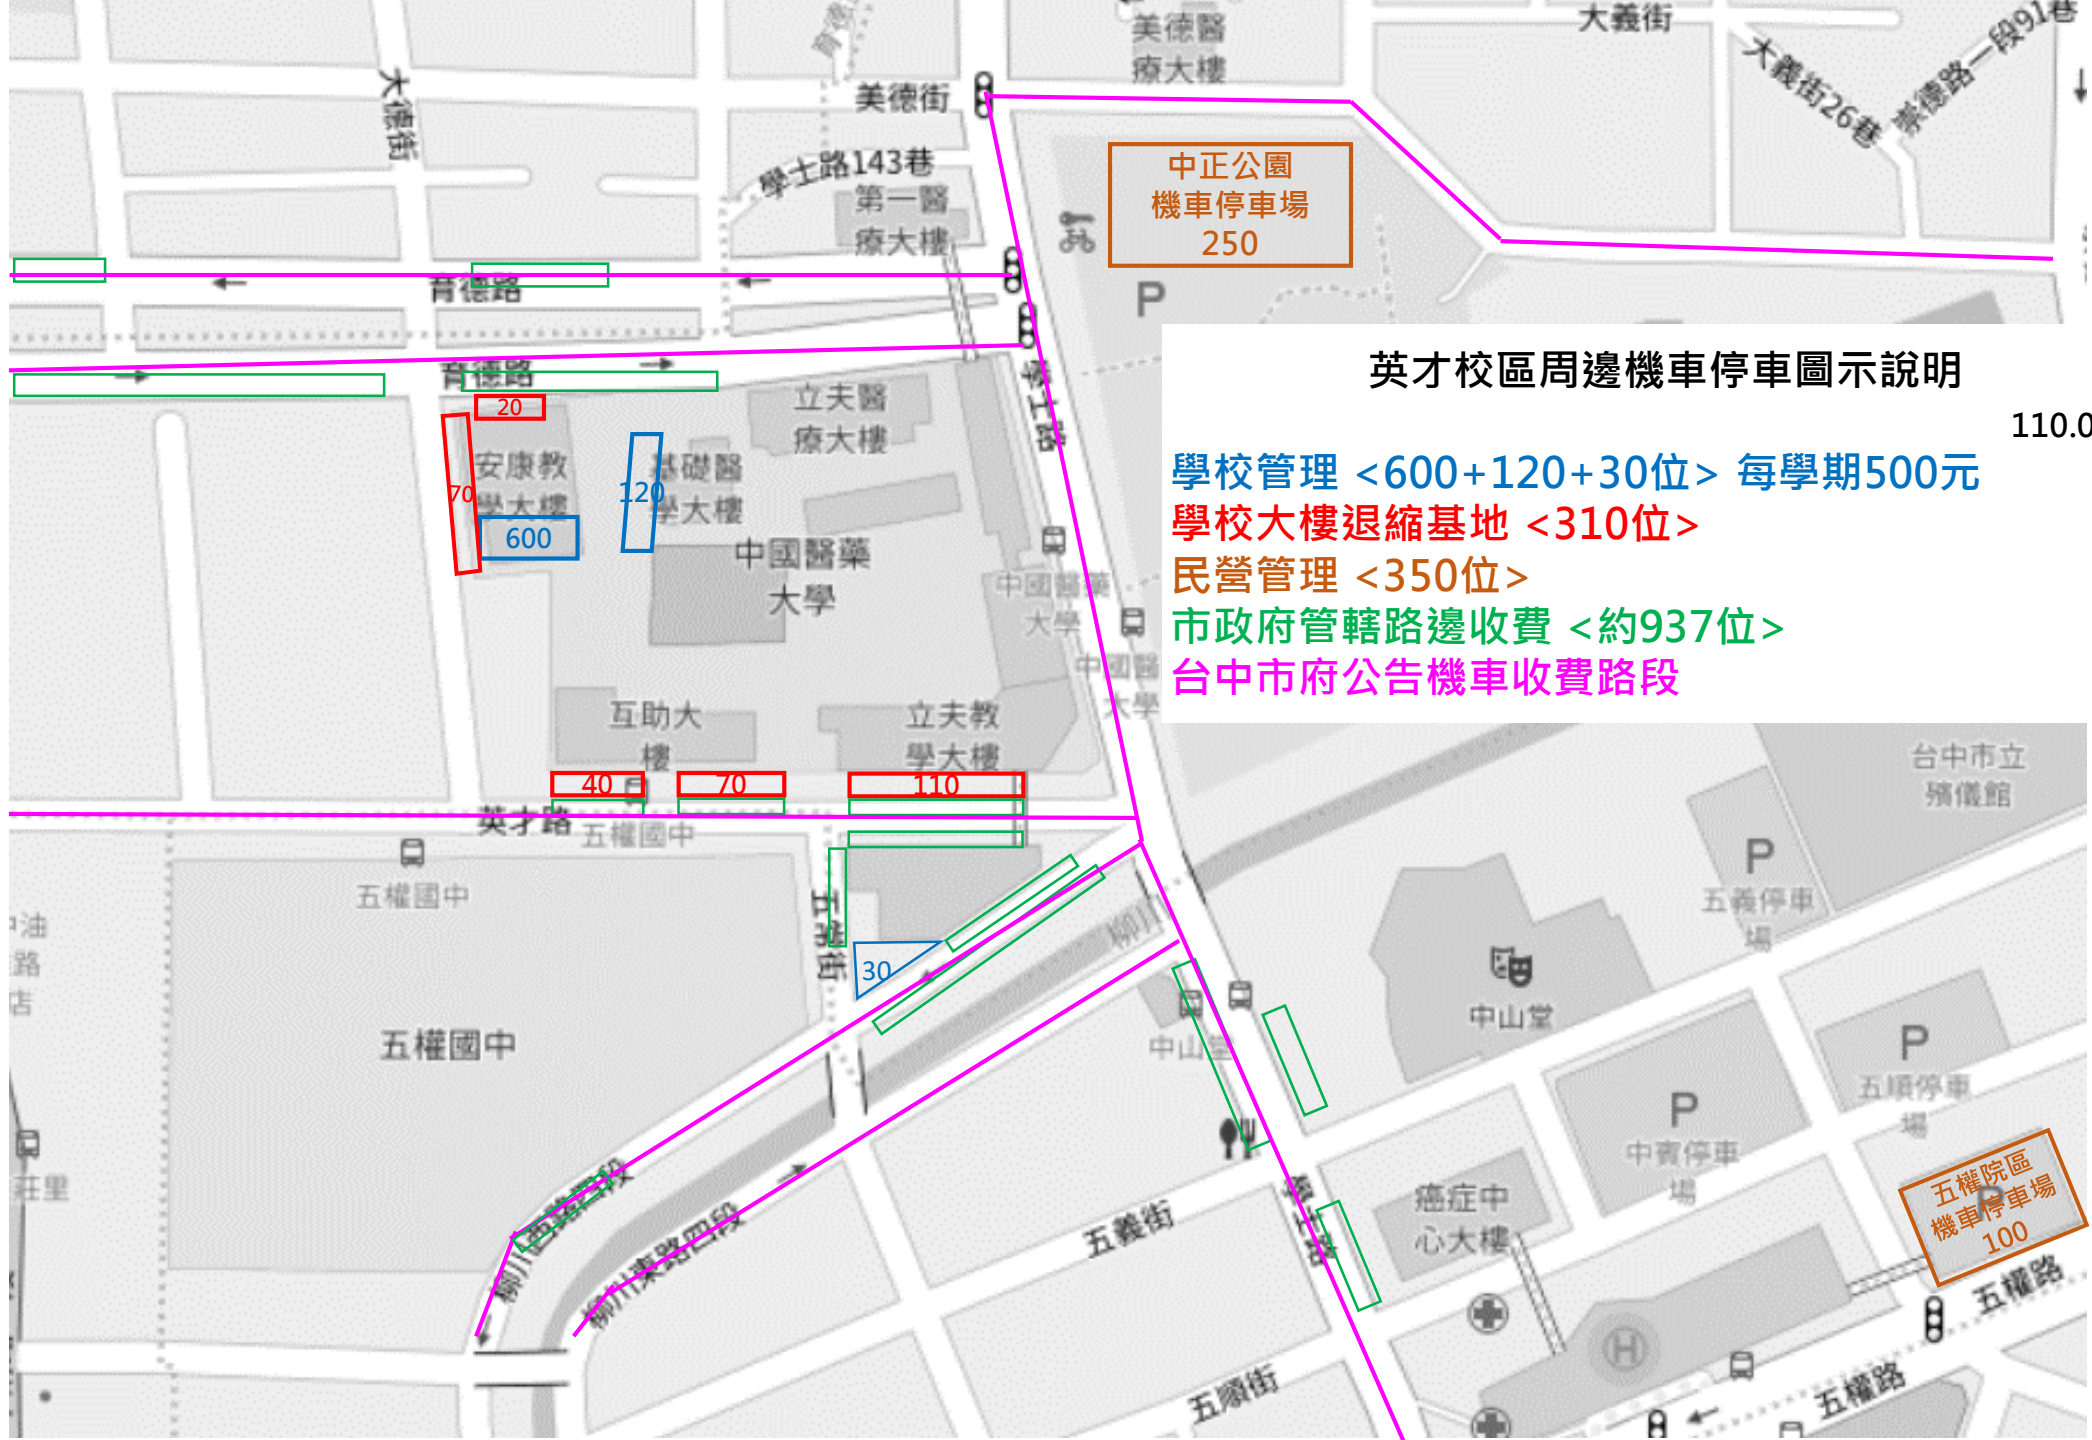

水滸校本部周邊機車停車圖示說明

110.01.28

學校管理 <1291+400位> 每學期500元

民營管理 <522位>

中正公園
機車停車場
250

20
70
600

120

40 70 110

30

五權院區
機車停車場
100

英才校區周邊機車停車圖示說明

110.01.28

- 學校管理 <600+120+30位> 每學期500元
- 學校大樓退縮基地 <310位>
- 民營管理 <350位>
- 市政府管轄路邊收費 <約937位>
- 台中市府公告機車收費路段